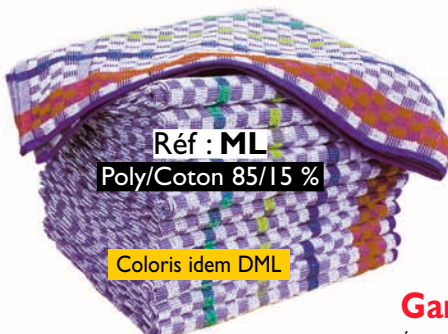

Réf : **SAC**
Bleu
Orange
Vert
Rouge

100% Polyester

Réf : **DML**

Les dérouleurs

Dérouleurs

Éponge multicolore
50/160 - Réf : **DML**
8,95 €

Réf : **DMC**

Métis crème
Réf : **DMC**
9,75 €

Réf : **ML**
Poly/Coton 85/15 %

Coloris idem DML

Éponge multicolore

360 gr./M² - 50/90 - Réf : **ML**
Vendu par 12 - L'unité
2,95 €

Réf : **GT**
100 % Coton - 400 gr./m² - Grand Teint

Gant de toilette

Éponge - 400 gr. - 15/21
Gris - Jaune - Pistache - Fushia
Réf : **GT**
Vendu par 12 - L'unité
1,35 €