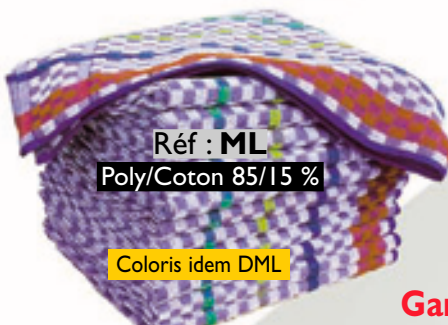

Réf : **SAC**
Bleu
Orange
Vert
Rouge

100% Polyester

Réf : **DML**

Les dérouleurs

Dérouleurs

Éponge multicolore
50/160 - Réf : **DML**

8,95 €

Réf : **DMC**

Métis crème
Réf : **DMC**

9,50 €

Réf : **ML**
Poly/Coton 85/15 %

Coloris idem DML

Eponge multicolore

360 gr./M² - 50/90 - Réf : **ML**

Vendu par 12 - L'unité

2,95 €